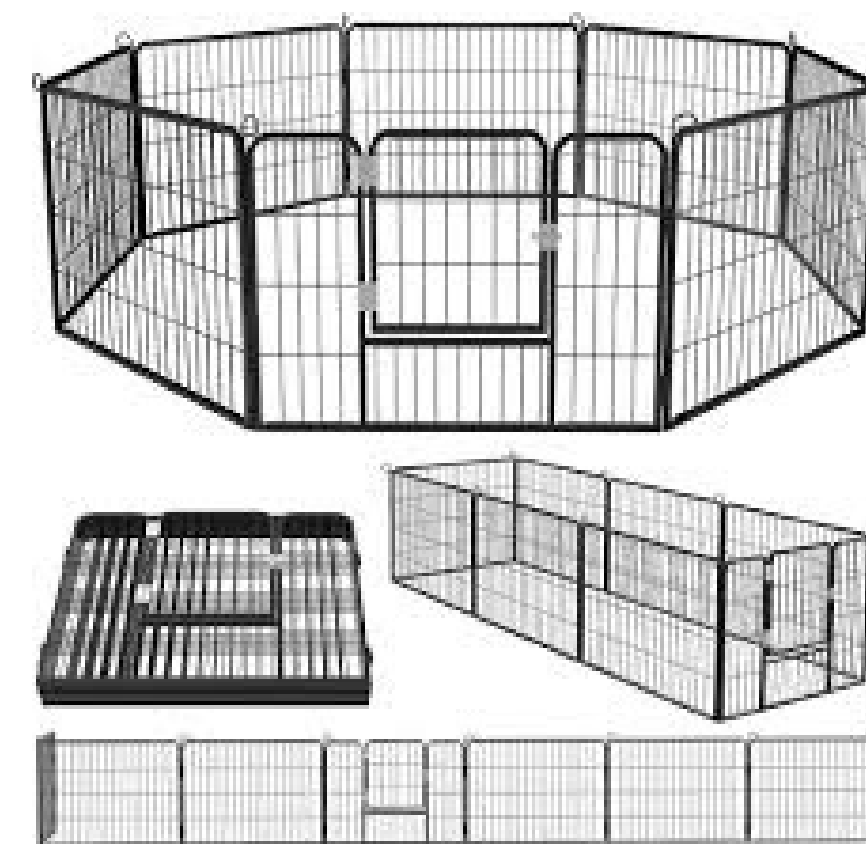

[RVGUARD RV](#)
[Screen Door Cross](#)
[Bar Handle](#)

[ShadePro - Vista](#)
[Shade - RV Awning](#)
[Shade Screen](#)

[Saris Superclamp](#)
[Bike Hitch Car](#)
[Rack](#)

[Team Obsidian: Bike Covers](#)

[OFIKA Heavy Duty](#)
[Metal Dog Playpen](#)